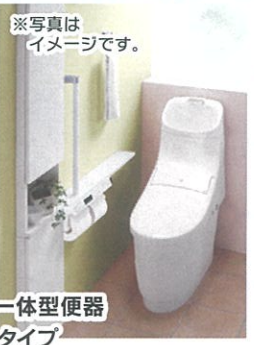

間口750cm

1面鏡

LIXIL

洗面化粧台

メーカー希望小売価格
134,000円(税抜)の品

70,000円

※工事費、部材、オプション等は別途お見積り致します。

トイレ

プレアス
HSタイプ

AQUA CERAMIC

LIXIL

シャワートイレ一体型便器
プレアス HSタイプ

メーカー希望小売価格255,000円(税抜)の品

180,000円

※工事費、部材、オプション等は別途お見積り致します。

水栓